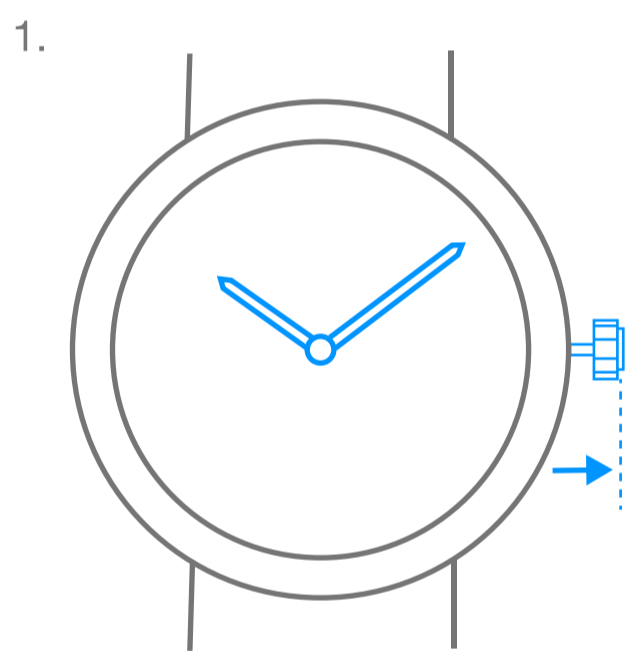

Van Cleef & Arpels

搭配表冠石英机芯

1. 阅读时间

10:10

2. 设置时间

10:10

08:20