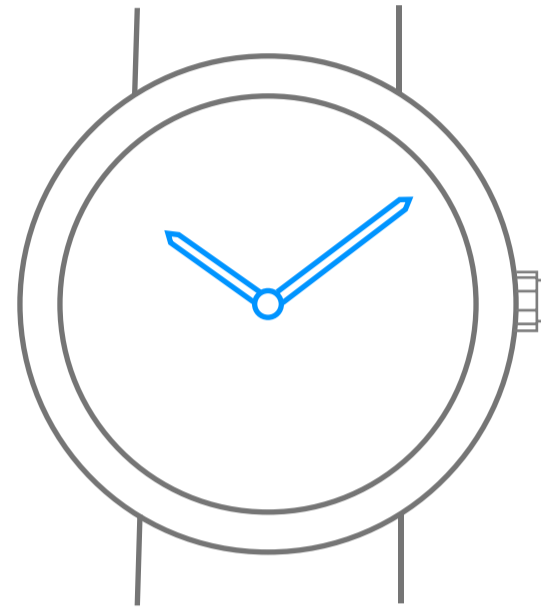

Van Cleef & Arpels

搭配表冠石英机芯

1. 阅读时间

10:10

2. 设置时间

10:10

08:20