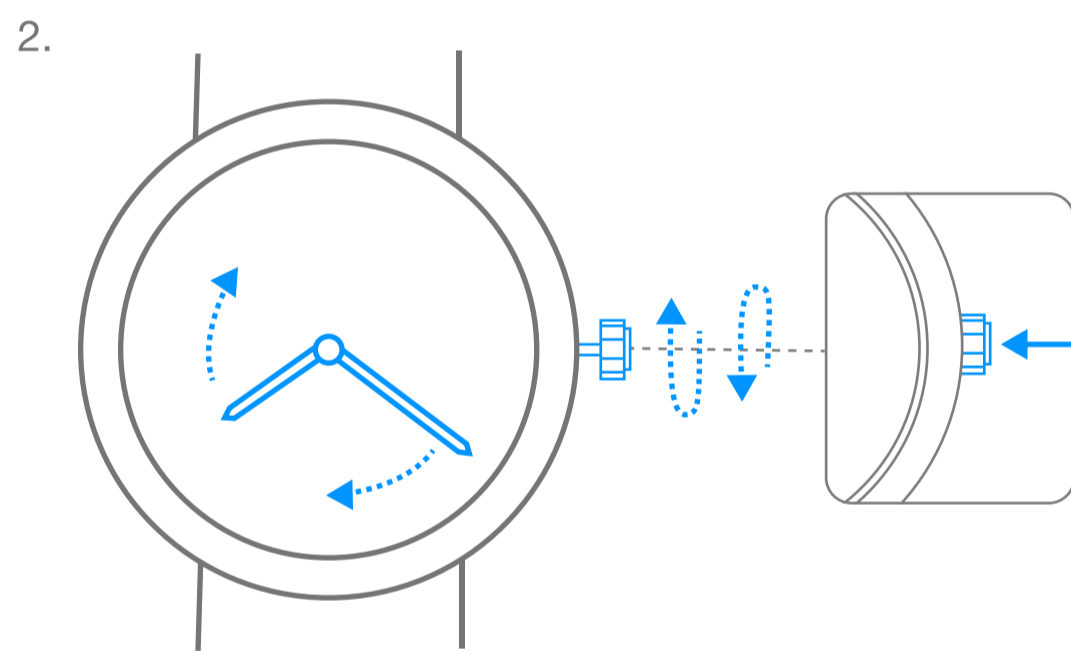

Van Cleef & Arpels

搭配表冠石英机芯

1. 阅读时间

10:10

2. 设置时间

10:10

08:20